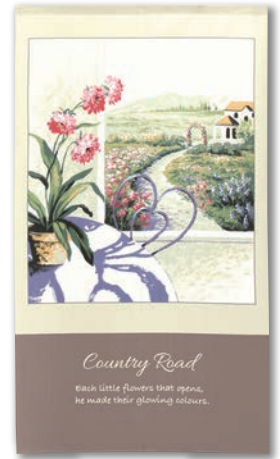

No.94706

『Country Road』

1枚 ¥2,980- (+消費税)
JAN 4943741947066
★7受注生産