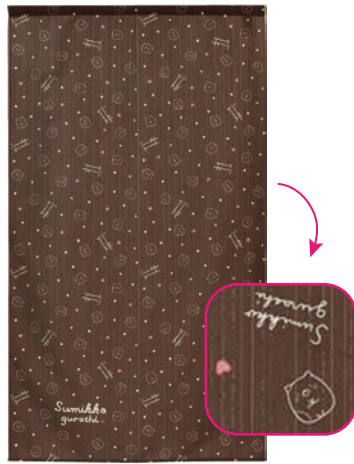

サイズ：W85×H150cm 竿通し：4cm 素材：ポリエステル 100%

●印刷の都合上、色彩が実際の商品と若干異なる場合があります。

No.21214 ★7受注生産

『すみっこぐらし チラシ A』

1枚 ¥2,980-(税込 ¥3,278-)
JAN 4943741212140
P100% 約 W85×H150cm 日本製

No.21215 ★7受注生産

『すみっこぐらし チラシ B』

1枚 ¥2,980-(税込 ¥3,278-)
JAN 4943741212157
P100% 約 W85×H150cm 日本製

No.21216 ★7受注生産

『すみっこぐらし チラシ C』

1枚 ¥2,980-(税込 ¥3,278-)
JAN 4943741212164
P100% 約 W85×H150cm 日本製

No.21217 ★7受注生産

『すみっこぐらし チラシ D』

1枚 ¥2,980-(税込 ¥3,278-)
JAN 4943741212171
P100% 約 W85×H150cm 日本製