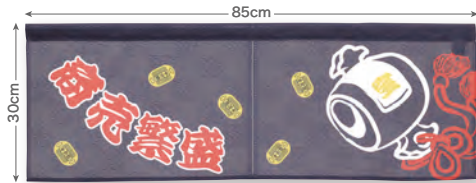

30cm丈のれん

No.27566 ★7 受注生産

『商売繁盛 小槌』

1枚 ¥1,480-(税込 ¥1,628-)

JAN 4943741275664

P100% 約 W85xH30cm 日本製