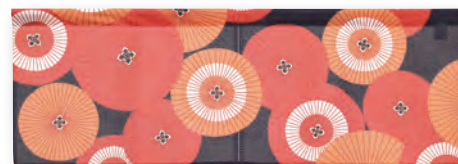

『風神雷神』

1枚 ¥1,480-(税込 ¥1,628-)  
JAN 4943741275268  
P100% 約W85xH30cm (日本製)

No.27527 ★7受注生産

『寿鶴千年』

1枚 ¥1,480-(税込 ¥1,628-)  
JAN 4943741275275  
P100% 約W85xH30cm (日本製)

No.27528 ★7受注生産

『寿亀万年』

1枚 ¥1,480-(税込 ¥1,628-)  
JAN 4943741275282  
P100% 約W85xH30cm (日本製)