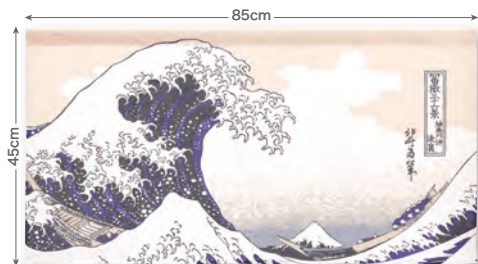

No.27582 ★7 受注生産

『神奈川沖浪裏』

1枚 ¥1,580-(税込 ¥1,738-)
JAN 4943741275824
P100% 約 W85xH45cm (日本製)