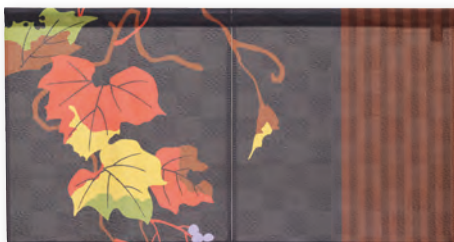

No.27603 ★7受注生産

『秋かずら』

1枚 ¥1,580-(税込 ¥1,738-)
JAN 4943741276036

P100% 約W85xH45cm (日本製)