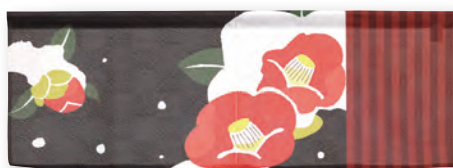

No.27546 ★7受注生産

『雪椿』

1枚 ¥1,480-(税込 ¥1,628-)

JAN 4943741275466

P100% 約 W85xH30cm 日本製