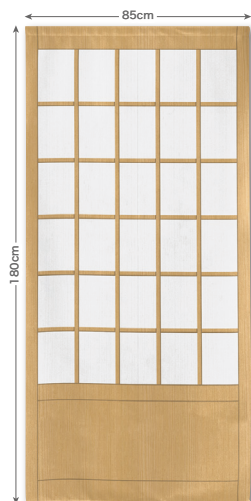

No.27153 ★7受注生産

『ドア アンティーク』

1枚 ¥2,980-(税込 ¥3,278-)
JAN 4943741271536
P100% 約 W85xH150cm 日本製

No.27154 ★7受注生産

『ドア ブレーメンの音楽隊』

1枚 ¥2,980-(税込 ¥3,278-)
JAN 4943741271543
P100% 約 W85xH150cm 日本製

■ 幅85×丈180cm

竿通し：4cm/素材：ポリエステル100%