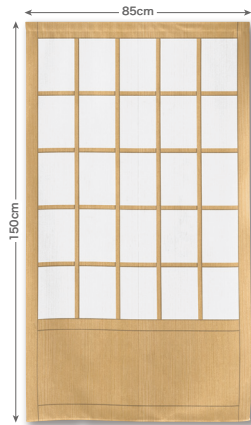

障子・ドアのれん

障子やドアのデザインをのれんにプリントしたユニークなのれんシリーズです。

お部屋やお店のインテリア、贈り物などにぜひご利用ください。

■ 幅85×丈150cm

竿通し：4cm/素材：ポリエステル100%

No.27147 ★7受注生産

『障子』

1枚 ¥2,980-(税込 ¥3,278-)
JAN 4943741271475
P100% 約 W85xH150cm 日本製

No.27148 ★7受注生産

『障子 透かし藤』

1枚 ¥2,980-(税込 ¥3,278-)
JAN 4943741271482
P100% 約 W85xH150cm 日本製

No.27149 ★7受注生産

『障子 透かし紅葉』

1枚 ¥2,980-(税込 ¥3,278-)
JAN 4943741271499
P100% 約 W85xH150cm 日本製

No.27150 ★7受注生産

『組子障子』