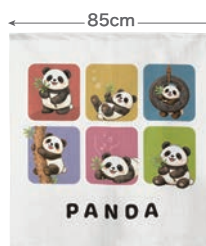

No.49990 ★7受注生産
『PANDA ブロック』
1枚 ¥1,980-(税込 ¥2,178-)
JAN 4943741499909
P100% 約 W85×H90cm (日本製)