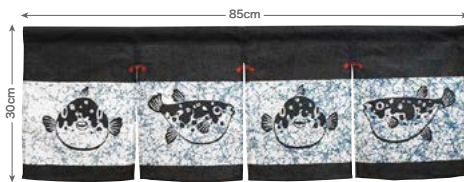

No.3044 通常在庫品
『邦楽』
1枚 ¥3,500-(税込 ¥3,850-)
JAN 4943741905691
P100% 約 W85xH150cm (日本製)

シャンタン

生地表面に横すじ模様が入っているのが特徴の織生地です。高級感のあるれんに仕上がります。

No.3149 通常在庫品
『ローケツ風とらふぐ』
1枚 ¥3,000-(税込 ¥3,300-)
JAN 4943741000556
C100% 約 W85xH90cm (日本製)