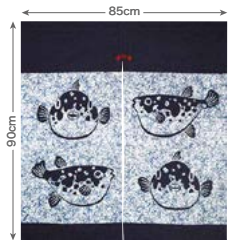

生地表面に横すじ模様が入っているのが特徴の織生地です。高級感のあるれんに仕上がります。