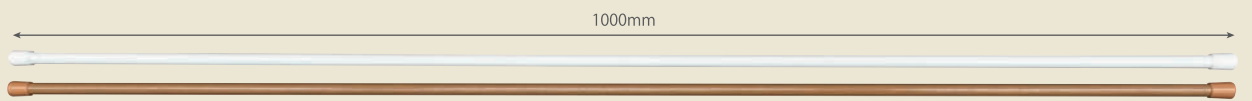

のれん棒 φ10 白
商品No. 91401
1本 ¥250 通常在庫品 (+消費税)

のれん棒 φ10 木目茶
商品No. 91402
1本 ¥250 通常在庫品 (+消費税)

■商品詳細情報
サイズ: φ10×1000mm
材質: スチール・PET

●印刷の都合上、色彩が実際の商品と若干異なる場合があります。

受注生産注意事項 ★印は受注生産品です。★の後の数字は納期を表します。★1はご注文の翌日出荷、★2は翌々日出荷です。(休業日は納期に含まれません)