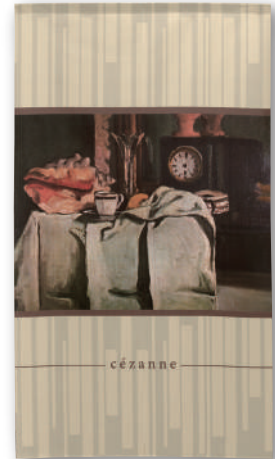

『桃をよそった皿』
1枚 ¥2,980- (+消費税)
JAN 4943741918448
★7受注生産

No.91845

『ショウガ壺のある静物』
1枚 ¥2,980- (+消費税)
JAN 4943741918455
★7受注生産

No.91846

『グラスと果物とナイフのある静物』
1枚 ¥2,980- (+消費税)
JAN 4943741918462
★7受注生産

No.91847

『黒い置き時計』
1枚 ¥2,980- (+消費税)
JAN 4943741918479
★7受注生産