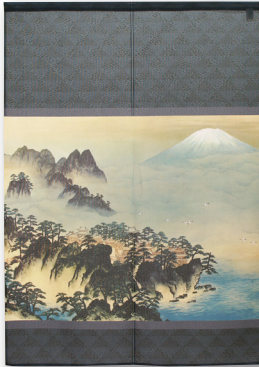

# サイズ展開 (12柄)

85cm幅×120cm丈

No.91623

『蓬萊山 01』

1枚 ¥2,480- (+消費税)  
JAN 4943741916239  
★7受注生産

No.91624

『蓬萊山 02』

1枚 ¥2,480- (+消費税)  
JAN 4943741916246  
★7受注生産