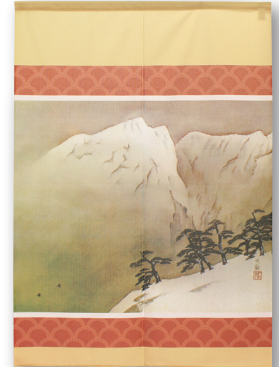

No.91626

『雪の山 02』

1枚 ¥2,480- (+消費税)
JAN 4943741916260
★7受注生産