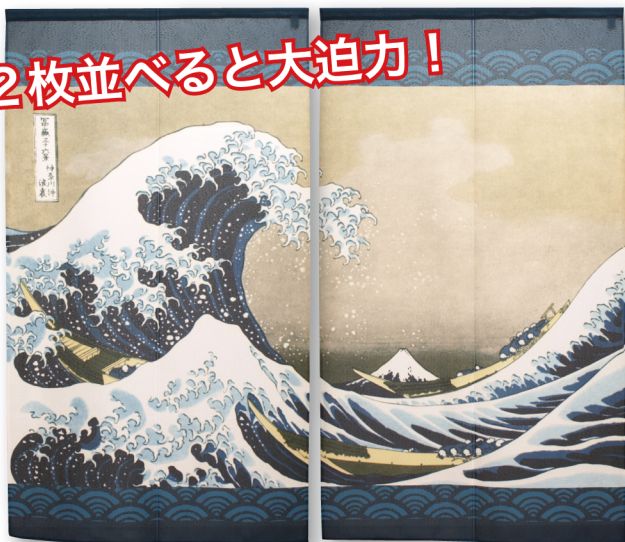

No.91287

『神奈川沖浪裏 2枚組』
上代¥5,980-(税別)
JAN 4943741912873