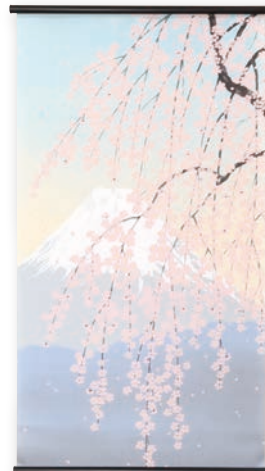

No.21819 通常在庫品
『しだれ桜』
1枚 ¥2,480-(税込 ¥2,728-)
JAN 4943741218197
約 W46xH82cm(棒を含む) 日本製

No.21820 通常在庫品
『しだれ桜と富士』
1枚 ¥2,480-(税込 ¥2,728-)
JAN 4943741218203
約 W46xH82cm(棒を含む) 日本製

No.21821 通常在庫品
『鯉の滝登り』
1枚 ¥2,480-(税込 ¥2,728-)
JAN 4943741218210
約 W46xH82cm(棒を含む) 日本製

No.21822 通常在庫品
『四季富士 春』
1枚 ¥2,480-(税込 ¥2,728-)
JAN 4943741218227
約 W46xH82cm(棒を含む) 日本製

No.21823 通常在庫品
『写楽』
1枚 ¥2,480-(税込 ¥2,728-)
JAN 4943741218234
約 W46xH82cm(棒を含む) 日本製