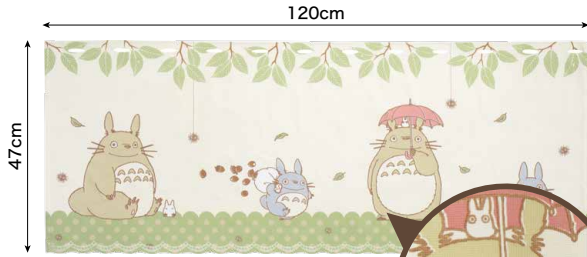

となりのトトロ

No.10407

『カフェカーテン どんぐりの森』

約120×47cm / P100%

1枚 **¥1,800-**(税込 ¥1,980-)

JAN 4943741001867