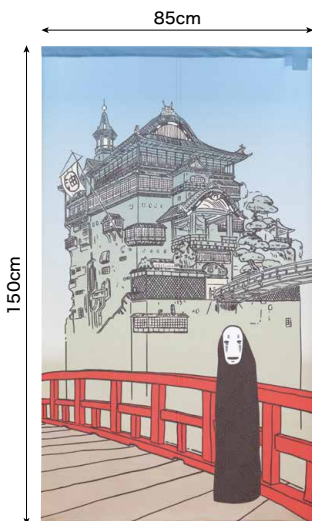

スタジオジブリ

STUDIO GHIBLI

Ver.
2023
04

総合カタログ

のれん

カフェカーテン

大人

New!!

新商品のご案内

大人気ジブリのれんシリーズに新柄が登場！

間仕切りとしてはもちろんタペストリー風にも。かわいいジブリのキャラクターたちがお部屋を彩ります。

千と千尋の神隠し

ハウルの動く城

千と千尋の神隠し

No.98069

『湯屋とカオナシ』

約85×150cm / P100%

1枚 ¥2,980-(税込 ¥3,278-)

JAN 4943741980698

No.99657

『月夜』

約85×150cm / P100%

1枚 ¥2,980-(税込 ¥3,278-)

JAN 4943741996576

No.99658

『吉祥 YE』

約85×150cm / P100%

1枚 ¥2,980-(税込 ¥3,278-)

JAN 4943741996583

No.99659

『吉祥 BL』

約85×150cm / P100%

1枚 ¥2,980-(税込 ¥3,278-)

JAN 4943741996590