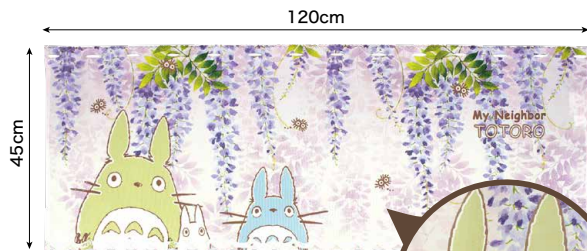

No.11285

『カフェカーテン 藤トトロ』

約120×45cm / P100%

1枚 **¥1,800-**(税込 ¥1,980-)

JAN 4943741705406