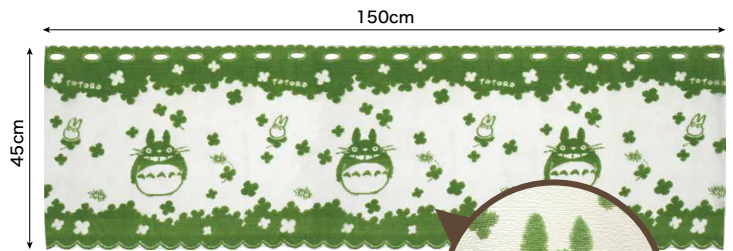

約120×47cm / P100%

1枚 **¥1,800-**(税込 ¥1,980-)

JAN 4943741003663

No.11285

『カフェカーテン 藤トトロ』

約120×45cm / P100%

1枚 **¥1,800-**(税込 ¥1,980-)

JAN 4943741705406