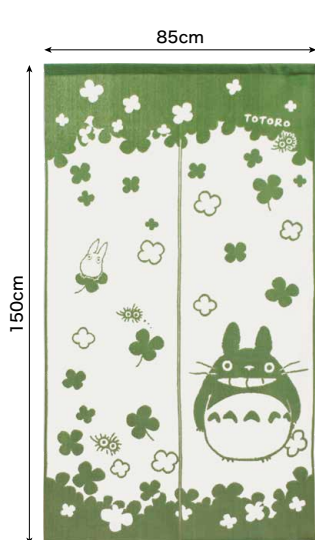

No.9372

『TOTORO』
約85×150cm / P100%
1枚 ¥2,980- (税込 ¥3,278-)
JAN 4943741004004

No.10546

『千と千尋 RE』
約85×150cm / P100%
1枚 ¥2,980- (税込 ¥3,278-)
JAN 4943741001515

No.10547

『千と千尋 BL』
約85×150cm / P100%
1枚 ¥2,980- (税込 ¥3,278-)
JAN 4943741001508