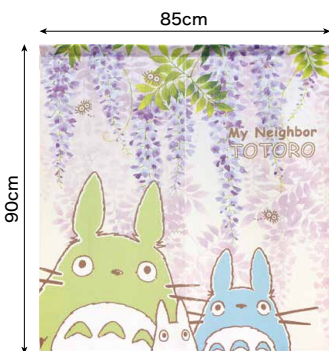

No.11275

『藤トトロ』
約85×90cm / P100%
1枚 ¥1,980- (税込 ¥2,178-)
JAN 4943741705383