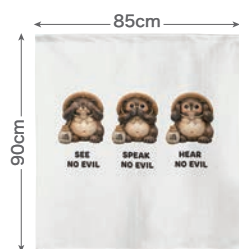

No.50420 ★7受注生産
『見ざる言わざる聞かざる
たぬき(横)白』
1枚 ¥1,980-(税込 ¥2,178-)
JAN 4943741504207
P100% 約 W85xH90cm 日本製