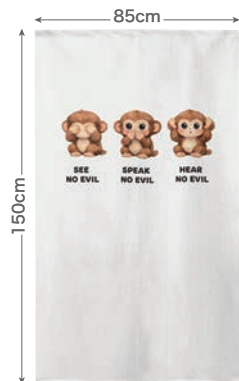

No.50308 ★7受注生産
『見ざる言わざる聞かざる
サル(横)白』
1枚 ¥2,980-(税込 ¥3,278-)
JAN 4943741503088
P100% 約 W85×H150cm 日本製