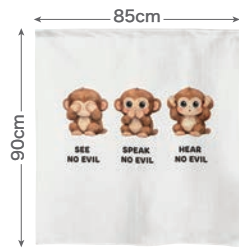

No.50396 ★7受注生産
『見ざる言わざる聞かざる
サル(横)白』
1枚 ¥1,980-(税込 ¥2,178-)
JAN 4943741503965
P100% 約 W85xH90cm 日本製