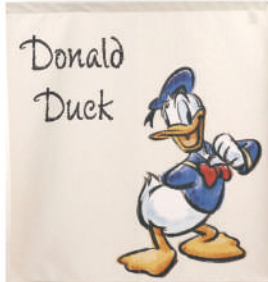

No.21598 ★7受注生産

『プリンセス ベル』
1枚 ¥2,980-(税込 ¥3,278-)
JAN 4943741215981
P100% 約 W85×H150cm 日本製

©Disney

No.21599 ★7受注生産

『プリンセス ラプンツェル』
1枚 ¥2,980-(税込 ¥3,278-)
JAN 4943741215998
P100% 約 W85×H150cm 日本製

のれん -90cm 丈-

サイズ：W85×H90cm 竿通し：4cm 素材：ポリエステル 100%

●印刷の都合上、色彩が実際の商品と若干異なる場合があります。

©Disney
No.21600 ★7受注生産
 『スケッチスタイル ミッキー&ミニー』
 1枚 ¥2,400-(税込 ¥2,640-)
 JAN 4943741216001
 P100% 約 W85×H90cm 日本製

©Disney
No.21601 ★7受注生産
 『スケッチスタイル ドナルド』
 1枚 ¥2,400-(税込 ¥2,640-)
 JAN 4943741216018
 P100% 約 W85×H90cm 日本製