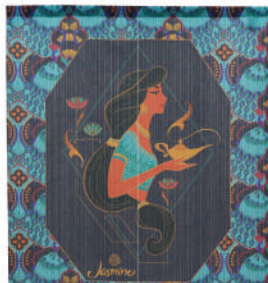

©Disney
No.21611 ★7受注生産
『プリンセス 90 丈 ジャスミン』
1枚 ¥2,400-(税込 ¥2,640-)
JAN 4943741216117
P100% 約 W85×H90cm 日本製