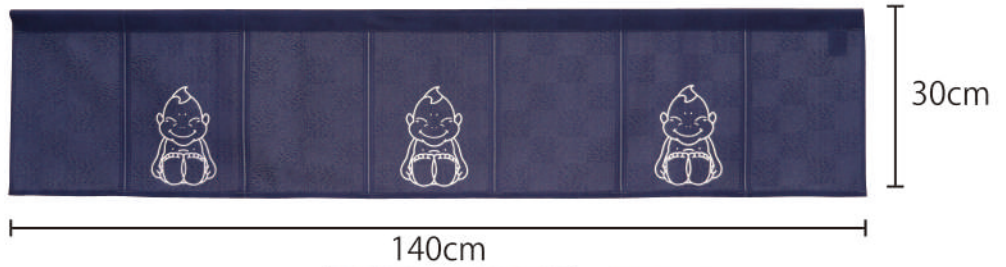

No.99685 ★7受注生産

『ビリケン キャラクターズ 紺』

1枚 **¥2,980**-(税込 **¥3,278**-)

JAN 4943741996859

P100% 約 W140×H30cm 日本製

※竿通しは4cmです。